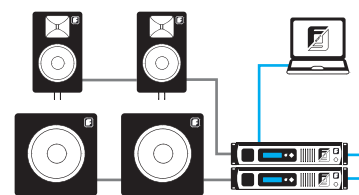

2x Sub *passive* / 2x Top *passive*
2x DSP Endstufe (D-Series oder A-Series)