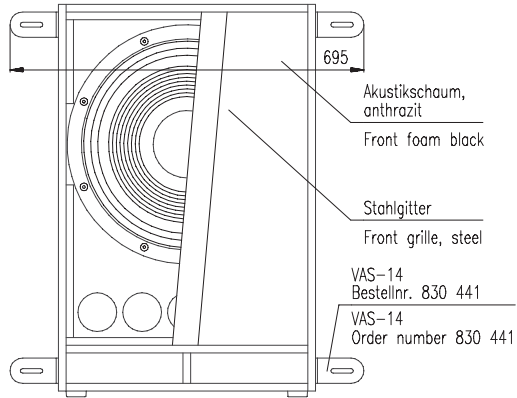

Vorderansicht Variante 3