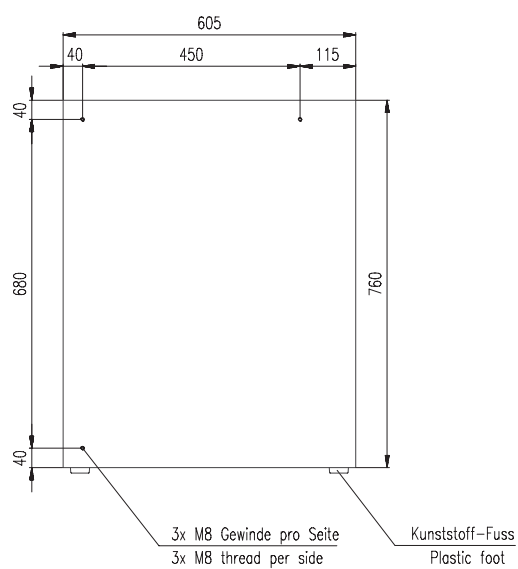

Seitenansicht