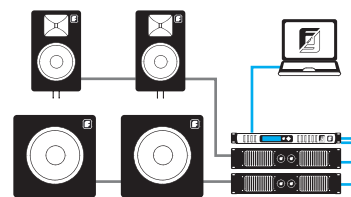

Fernüberwachung und Steuerung

Fernsteuerbarkeit/Netzwerkfähigkeit durch Laptop, Wandeinbaumodule oder über Mediensteuerungen.

4 Eingänge / 6 Ausgänge (24 Knotenpunkte)

jeder Ausgang ist mit einem programmierbaren 10-Band-Parametric-EQ, Kompressor/Limiter/Noise-Gate, Delay, X-Overfunktion, Pink-Noise und Sweeptone-Generator erstklassiger Qualität ausgestattet.

Damit lässt sich das Fohhn System bequem an die Raumakustik oder Geschmacks-wünsche anpassen.

FC-8 DSP-System Controller

DIN EN 60849 (VDE 0828)

Bittner Endstufen

BITTNER
AUDIO

Neben unseren speziellen Fohhn® DSP-Endstufen bieten wir Ihnen für niederohmige- oder 100-Volt Anwendungen das gesamte **Endstufenprogramm von Bittner Audio** an. Lösungen wie z.B. Mehrkanalendstufen mit acht normierten Kanälen sowie **wichtige Features für die Systemintegration in Elektroakustische Notfallwarnsysteme nach DIN EN 60849 (VDE 0828)** gehören zum Leistungsumfang von Bittner Audio. Fragen Sie uns an!

2x Sub *passive* / 2x Top *passive*
2x konventionelle Endstufe
1x DSP-System Controller FC-8

Fernsteuerung und Netzwerkfähigkeit von Fohhn Geräten mit integriertem DSP

FR-10

Fernsteuerungsmodul zum Wandeinbau zur Steuerung von Fohhn Geräten mit integriertem DSP