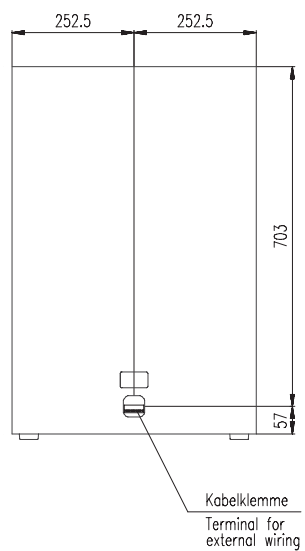

Rückansicht