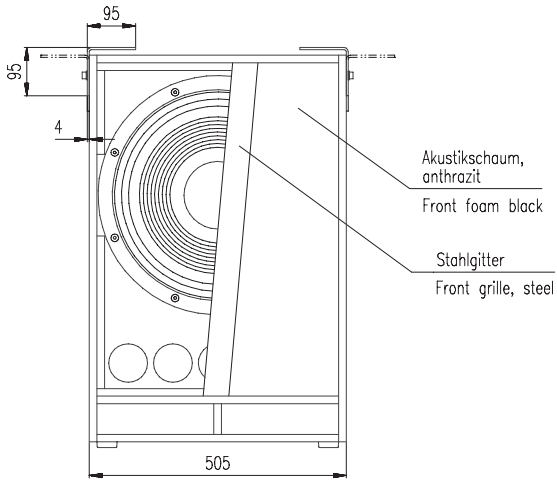

VAS-14

VAS-14 Set - bestehend aus 4x Montagewinkeln für die einfache, flexible Decken- oder Wandmontage des Subwoofers.

Variation 1

Variation 2

Variation 3

Variation 4

Ansichten von AS-40 / ASP-40

Vorderansicht

Seitenansicht

Draufsicht

Rückansicht

Bodensicht

Vorderansicht Variante 1

Rückansicht Variante 1

Draufsicht Variante 1

Seitenansicht Variante 1