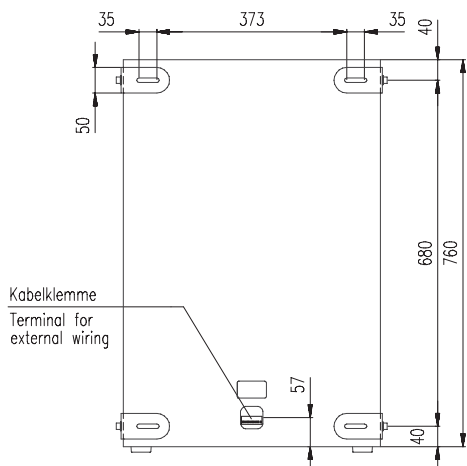

Rückansicht Variante 4