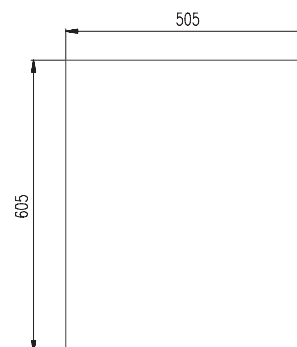

Draufsicht