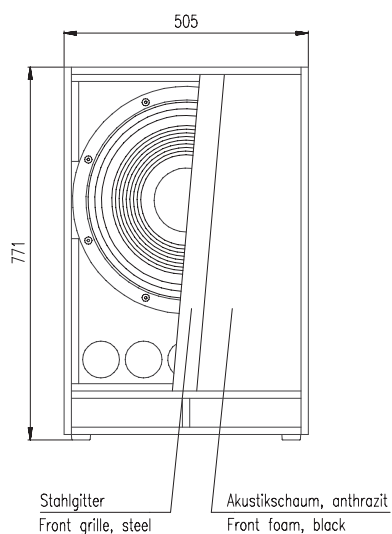

VAS-14

VAS-14 Set - bestehend aus 4x Montagewinkeln für die einfache, flexible Decken- oder Wandmontage des Subwoofers.

Variation 1

Variation 2

Variation 3

Variation 4

Ansichten von AS-40 / ASP-40

Vorderansicht

Seitenansicht

Draufsicht

Rückansicht

Bodensicht

Vorderansicht Variante 1

Rückansicht Variante 1

Draufsicht Variante 1

Seitenansicht Variante 1