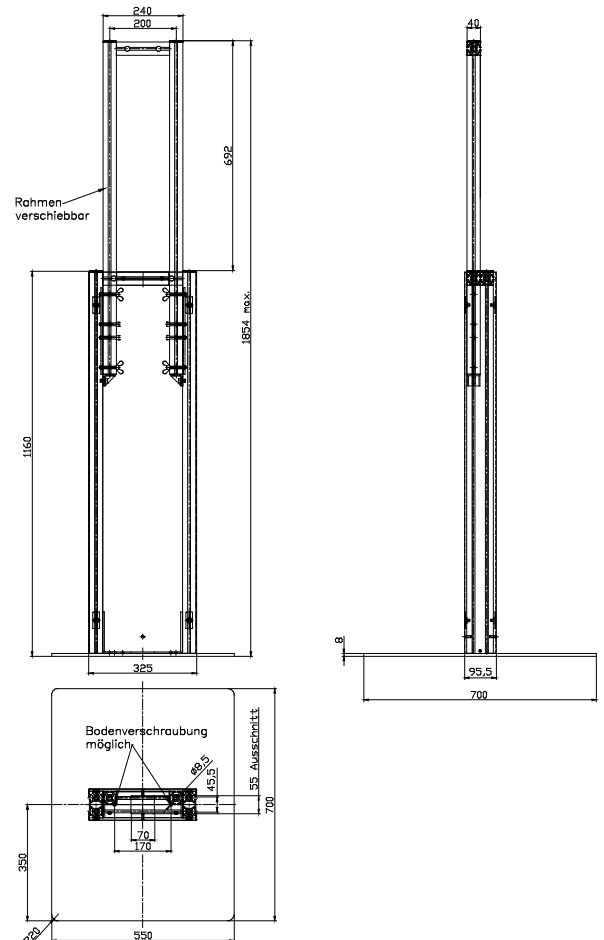

Das Innenleben des Bodenständlers ist optimiert für den Einbau eines PCs. Die Kabelführung durch die Bodenplatte machen ihn zu einer besonders flexiblen Lösung.

Durch sein geradlinig neutrales Design integriert sich der UniversAL BS-44 dezent in jedes Ambiente.

EIGENSCHAFTEN

Typenbezeichnung	UniversAL BS-44
Min. Höhe	1608 mm Profioberkante
Max. Höhe	1854 mm Profioberkante
Bodenplatte	700 x 550 x 8 mm, Edelstahl, geschliffen
Gesamtgewicht	44 kg ohne LCD
Max. LCD-Gewicht	40 kg
Max. LCD-Diagonale	55"
PC-Einbauplatz	1 (max. 2) Mini-PC
Beidseitige Bestückung	Bei Bedarf möglich
Mobilität	Statisch, Bodenverschraubung möglich
Front-/Rückseite	Alu 1,5 mm, Verkehrsweiß (RAL 9016), seidenmatt
Farbe Aluprofil	Tiefschwarz (RAL 9005), glänzend
Branding	Optional, auf Wunsch möglich